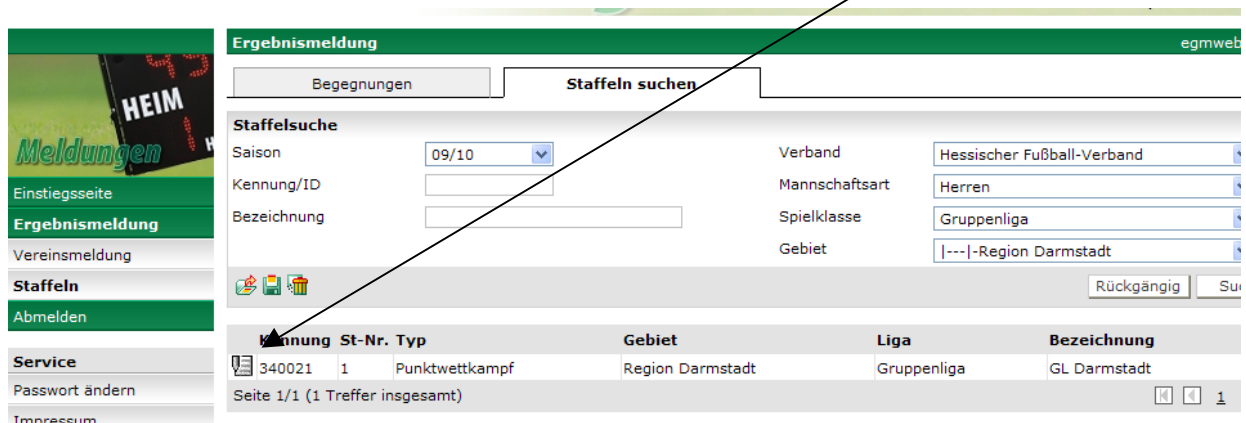

1. Hier die Vorgehensweise:

Geben Sie in Ihrem Internetbrowser folgende URL ein: **www.dfbnet.org**

Im rechten Fenster erscheint unter der Überschrift „Ergebnismeldung“ die LOGIN-Maske.

Bitte geben Sie hier Ihre Benutzerkennung und das Passwort ein.

2. Sie sind nun auf der Seite DFBnet SpielPLUS. Klicken Sie nun auf „Ergebnismeldung“ und anschließend auf „Staffeln“

3. Sie gelangen auf die Registerkarte „Begegnungen“. Wechseln Sie nun auf „Staffeln suchen“
 Wählen Sie nun die **Mannschaftsart, Spielklasse und das Gebiet** aus, von der Staffel, die Sie suchen. Wichtig: Nach Änderung eines Suchkriteriums müssen Sie immer wieder auf „suchen“ klicken!!

4. Sie bekommen Ihre gewählte Staffel angezeigt.
 Sofern das Bearbeitungs-Symbol **in bunt** erscheint, können Sie sich die Staffel anzeigen lassen, da diese Staffel vom Klassenleiter bereits freigegeben wurde.

5. Wird Ihnen die gewünschte Staffel angezeigt, aber das Bearbeitungs-Symbol ist **nur grau** hinterlegt, bedeutet dies, dass die Staffel zwar angelegt aber noch nicht durch den Klassenleiter freigegeben wurde. Versuchen Sie es zu einem späteren Zeitpunkt wieder.